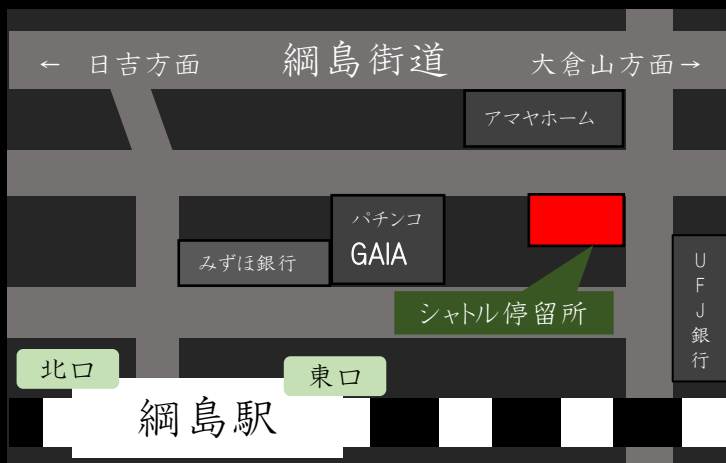

シャトル時刻表

網島駅駐車場 発車					湯けむりの庄 発車				
9時	00	15	30	45	9時	00	15	30	45
10時	00	15	30	45	10時	00	15	30	45
11時	00	15	30	45	11時	00	15	30	45
12時	00	15	30	45	12時	00	15	30	45
13時	00	15	30	45	13時	00	15	30	45
14時	00	15	30	45	14時	00	15	30	45
15時	00	15	30	45	15時	00	15	30	45
16時	00	15	30	45	16時	00	15	30	45
17時	00	15	30	45	17時	00	15	30	45
18時	00	15	30	45	18時	00	15	30	45
19時	00	15	30	45	19時	00	15	30	45
20時	00	15	30	45	20時	00	15	30	45
21時	00	15	30	45	21時	00	15	30	45
22時	00	15	30	45	22時	00	15	30	45
23時	00	15	30	45	23時	00	15	30	45
					24時	00	15		

網島駅前駐車場

湯けむりの庄停留所

シャトルは網島源泉 湯けむりの庄をご利用のお客様のみ無料でご利用いただけます。
シャトルは9人乗りになっております。満席の場合はご乗車頂けない場合がございます。

着座定員人数以上のご乗車は安全確保の為、ご遠慮いただいております。

道路状況により遅れる場合もございますので、予めご了承くださいませ。

※ 当館ご利用目的以外でのシャトル便を不正利用の場合、罰金3,000円を頂戴致します。