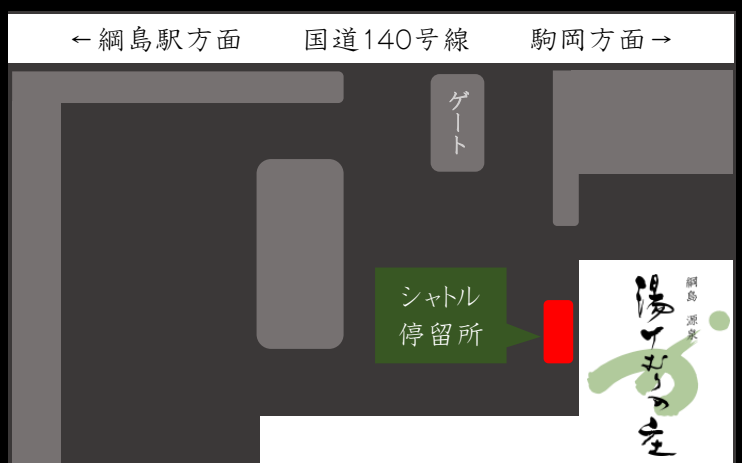

シャトル時刻表

網島駅駐車場 発車					湯けむりの庄 発車				
9時	00	15	30	45	9時	00	15	30	45
10時	00	15	30	45	10時	00	15	30	45
11時	00	15	30	45	11時	00	15	30	45
12時	00	15	30	45	12時	00	15	30	45
13時	00	15	30	45	13時	00	15	30	45
14時	00	15	30	45	14時	00	15	30	45
15時	00	15	30	45	15時	00	15	30	45
16時	00	15	30	45	16時	00	15	30	45
17時	00	15	30	45	17時	00	15	30	45
18時	00	15	30	45	18時	00	15	30	45
19時	00	15	30	45	19時	00	15	30	45
20時	00	15	30	45	20時	00	15	30	45
21時	00	15	30	45	21時	00	15	30	45
22時	00	15	30	45	22時	00	15	30	45
23時	00	15	30	45	23時	00	15	30	45
					24時	00	15		

網島駅前駐車場

湯けむりの庄停留所

シャトルは網島源泉 湯けむりの庄をご利用のお客様のみ無料でご利用いただけます。
シャトルは9人乗りになっております。満席の場合はご乗車頂けない場合がございます。

着座定員人数以上のご乗車は安全確保の為、ご遠慮いただいております。

道路状況により遅れる場合もございますので、予めご了承くださいませ。

※ 当館ご利用目的以外でのシャトル便を不正利用の場合、罰金3,000円を頂戴致します。